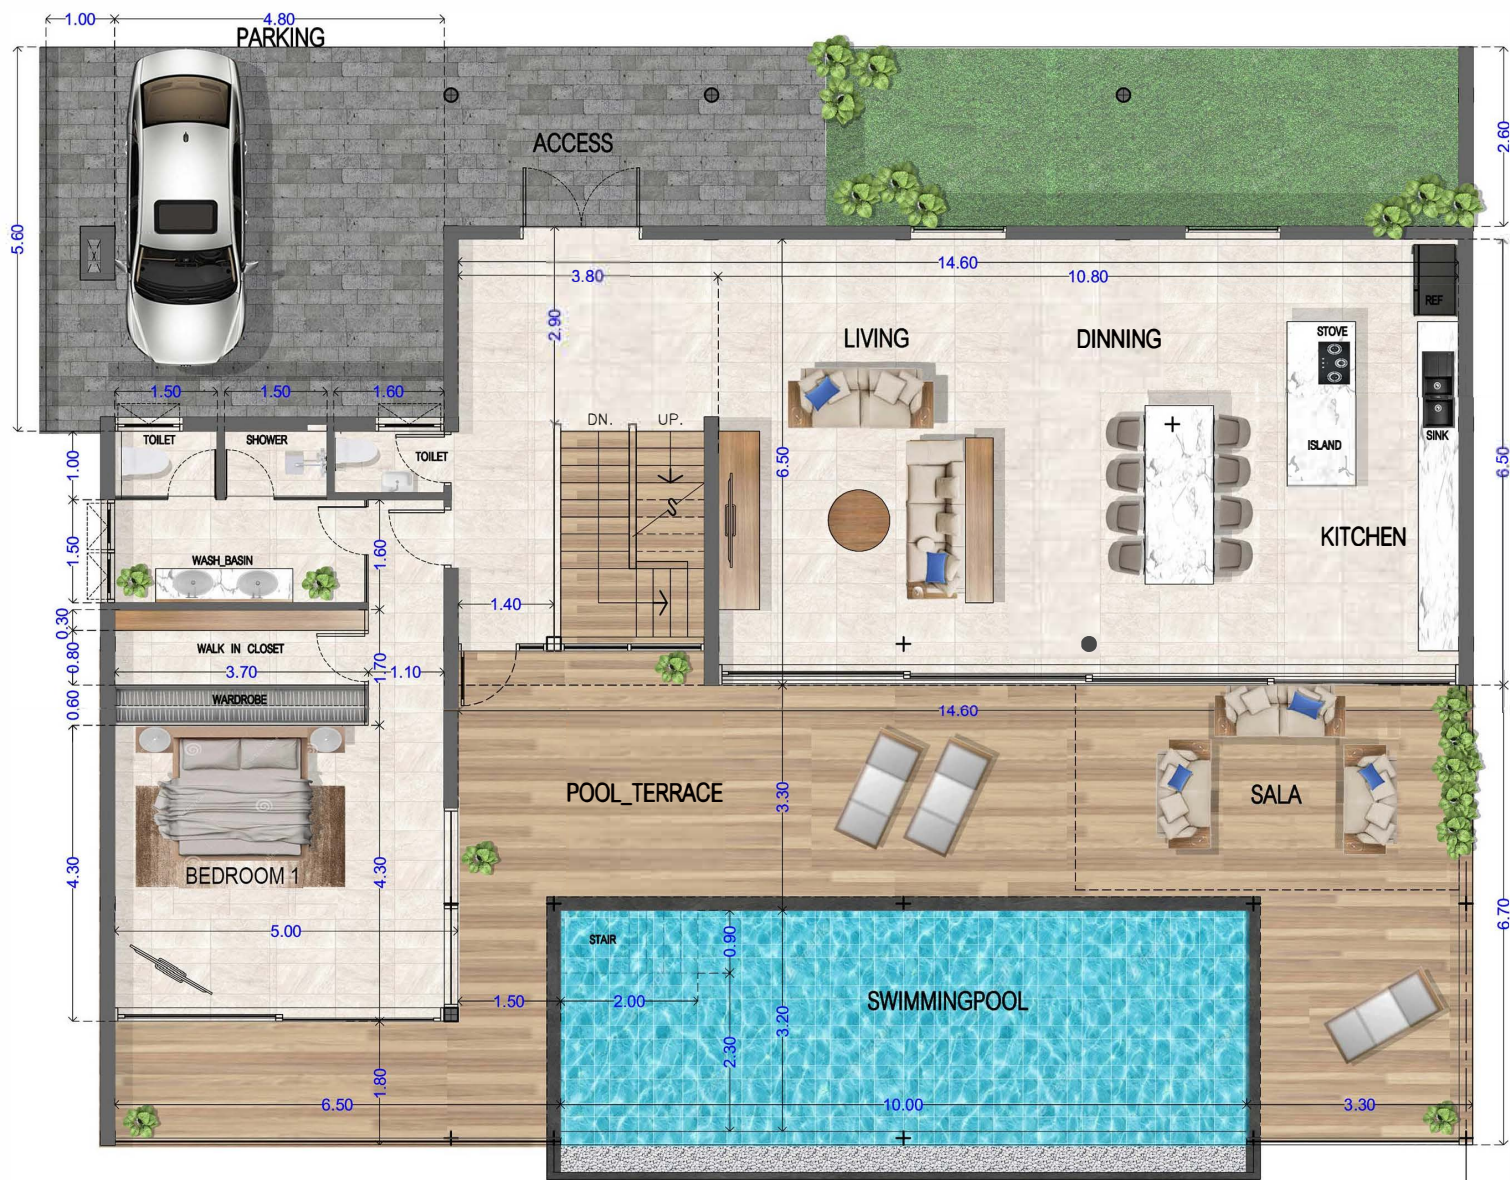

# VILLAS B1 → B3

Villa 3 étages, 4 chambres - 592 → 639 m<sup>2</sup>

- piscine à débordement
- cuisine équipée
- puits privé d'eau
- électricité par le gouvernement

### Rez-de-chaussée :

- Parking 26 m<sup>2</sup>
- Entrée 21 m<sup>2</sup>
- Salon, Salle à manger & Cuisine 67.5 m<sup>2</sup>
- Chambre 2 23.5 m<sup>2</sup>
- Dressing 6 m<sup>2</sup>
- Salle de bain attenante 8.5 m<sup>2</sup>
- Terrasse 72.5 m<sup>2</sup>
- Piscine 32 m<sup>2</sup>

### Deuxième étage :

- Chambre 1 27 m<sup>2</sup>
- Salle de bain attenante 8 m<sup>2</sup>
- Terrasse attenante 13 m<sup>2</sup>
- Chambre 3 17 m<sup>2</sup>
- Salle de bain attenante 14.5 m<sup>2</sup>
- Terrasse attenante 8 m<sup>2</sup>
- Chambre 4 18 m<sup>2</sup>
- Salle de bain attenante 12.5 m<sup>2</sup>
- Terrasse attenante 5.5 m<sup>2</sup>

### Sous-sol :

- Salle polyvalente 86.5 m<sup>2</sup>
- Stockage / Chambre 5 45 m<sup>2</sup>
- Buanderie 9.5 m<sup>2</sup>
- Local technique 7 m<sup>2</sup>

 PDF

 PDF

VILLAS B1 → B3 - REZ-DE-CHAUSSÉE	
INTÉRIEUR	143 sqm
EXTÉRIEUR	147 sqm
AIRE REZ-DE-CHAUSSÉE	290 sqm
AIRE TOTALE DE LA MAISON	592 sqm